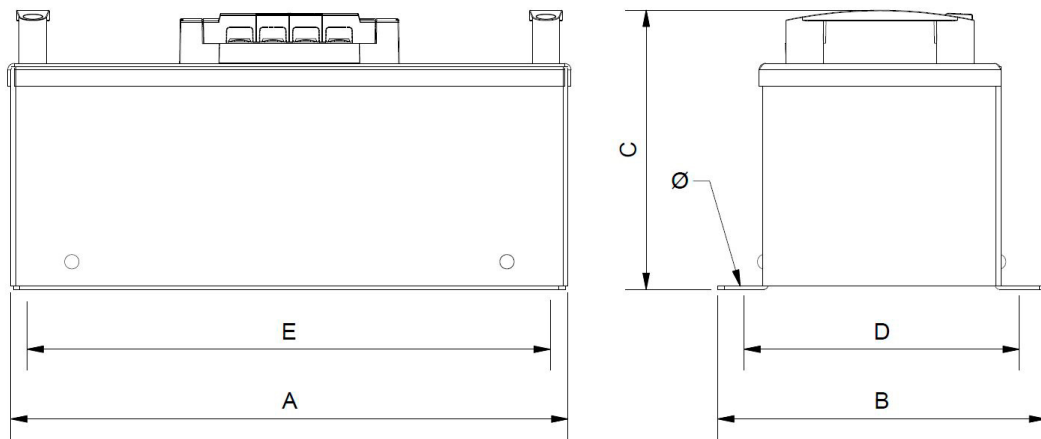

Transformateurs d'isolement triphasés encapsulés dans une résine de type sec pour les environnements à forte corrosion et à fortes vibrations.

Caractéristiques techniques

Puissance	15(CL0,2)-30(CL0,5)-50(CL1)VA
Entrée	100..500 V
Sortie	100..110 V
Fréquence	50/60 Hz
Degré de protection	IP-20
Réfrigération	ANAN
Température ambiante	45 °C
Puissance thermique	6 fois la puissance nominale
Surtension	1,2 fois la tension nominale
Augmentation température	Classe B - 130 °C
Isolation	Classe H - 180 °C
Bobinage	Classe HC - 200 °C
Tension d'essai	3 kV (1 min, 50 Hz)
Normes	IEC/EN/UNE-EN 61869-3, CE
Fixation	Visserie
Poids	20,7 kg

Dimensions

Dimensions (AxBxCxDxE): 350x200x170x170x325 mm 6Ø

Connexion électrique

Transformateurs d'isolement triphasés encapsulés dans une résine de type sec pour les environnements à forte corrosion et à fortes vibrations.