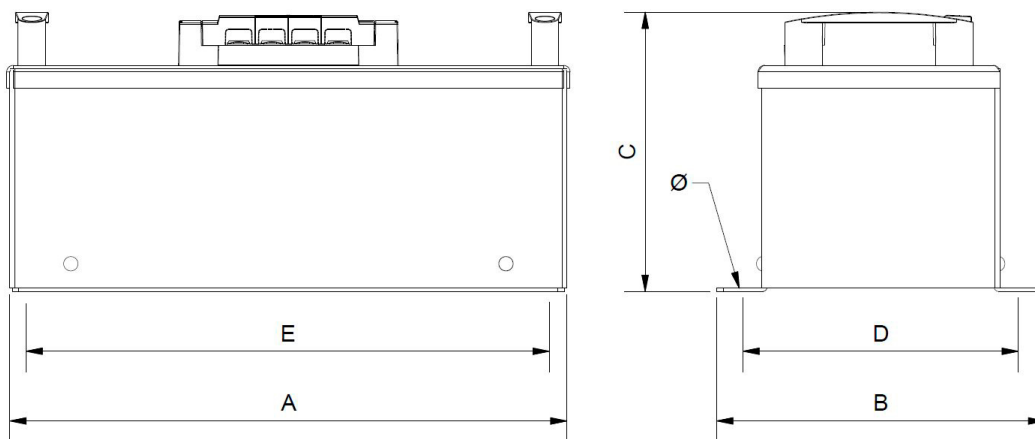

Transformateurs d'isolement triphasés encapsulés dans une résine de type sec pour les environnements à forte corrosion et à fortes vibrations.

Caractéristiques techniques

Puissance	50(CL.0,2)-75(CL.0,5)-150(CL.1)VA
Entrée	100..500 V
Sortie	100..110 V
Fréquence	50/60 Hz
Degré de protection	IP-20
Réfrigération	ANAN
Température ambiante	45 °C
Puissance thermique	6 fois la puissance nominale
Surtension	1,2 fois la tension nominale
Augmentation température	Classe B - 130 °C
Isolation	Classe H - 180 °C
Bobinage	Classe HC - 200 °C
Tension d'essai	3 kV (1 min, 50 Hz)
Normes	IEC/EN/UNE-EN 61869-3, CE
Fixation	Visserie
Poids	25 kg

Dimensions

Dimensions (AxBxCxDxE): 350x200x170x170x325 mm 6Ø

Connexion électrique

Transformateurs d'isolement triphasés encapsulés dans une résine de type sec pour les environnements à forte corrosion et à fortes vibrations.